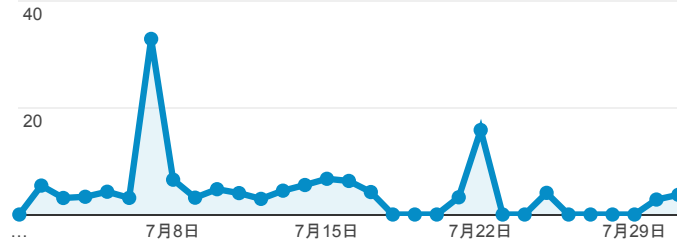

報表03_內容

2015年7月1日 - 2015年7月31日

所有工作階段
100.00%

網頁載入平均需時 (秒)

● 網頁載入平均需時 (秒)

網頁載入平均需時 (秒)和瀏覽量 (依 網頁 分組)

網頁	網頁載入平均需時 (秒)	瀏覽量
/analytics_Summary.aspx	128.03	26
/intro_MISStudentInfo.aspx	9.81	301
/index_detail_share.aspx?id=392FD69C9AB52039	7.11	1
/	6.52	4,284
/index_detail_share.aspx?id=537C19E76E8126BF	5.70	792
/index_detail_share.aspx?id=D43ED443B7F57BE3	5.03	5
/index_detail_share.aspx?id=854FE53374273334	4.39	1
/index_detail_share.aspx?id=DF6F41ACE09A769B	4.00	1
/index_detail_share.aspx?id=A8314B4C715F95B0	3.62	5
/index_detail.aspx?srv=3&category=8	2.79	47

網頁載入平均需時 (秒) (依瀏覽器分組)

瀏覽器	網頁載入平均需時 (秒)
Android Browser	10.10
Chrome	8.62
Internet Explorer	8.57
Safari	4.06

瀏覽量 (依網頁分組)

造訪和新造訪率 (依 關鍵字 分組)

關鍵字	工作階段	% 新工作階段
(not provided)	1,468	84.40%
如何增加自己的動力	2	100.00%
学习历程	2	100.00%
淡江大學行事曆	2	100.00%
電影院打工	2	100.00%
2010 excel 柏拉圖更新	1	100.00%
工作經驗分享範例	1	100.00%
在威秀上班	1	100.00%
在電影院工作	1	100.00%
收錢 幹部 學校	1	100.00%