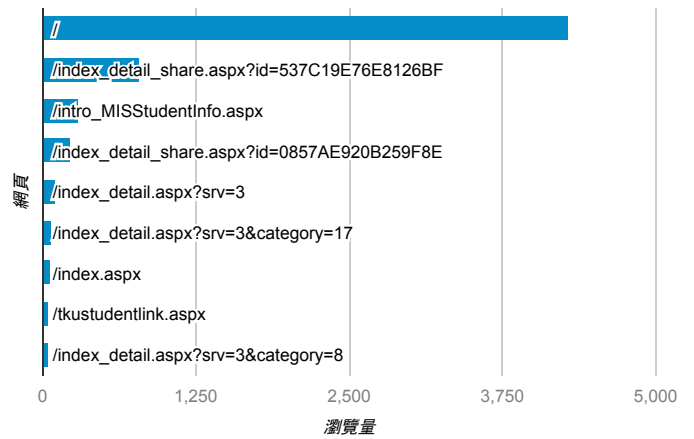

報表03_內容

2015年7月1日 - 2015年7月31日

所有工作階段
100.00%

網頁載入平均需時 (秒)

● 網頁載入平均需時 (秒)

網頁載入平均需時 (秒)和瀏覽量 (依 網頁 分組)

網頁	網頁載入平均需時 (秒)	瀏覽量
/analytics_Summary.aspx	128.03	26
/intro_MISStudentInfo.aspx	9.81	301
/index_detail_share.aspx?id=392FD69C9AB52039	7.11	1
/	6.52	4,284
/index_detail_share.aspx?id=537C19E76E8126BF	5.70	792
/index_detail_share.aspx?id=D43ED443B7F57BE3	5.03	5
/index_detail_share.aspx?id=854FE53374273334	4.39	1
/index_detail_share.aspx?id=DF6F41ACE09A769B	4.00	1
/index_detail_share.aspx?id=A8314B4C715F95B0	3.62	5
/index_detail.aspx?srv=3&category=8	2.79	47

網頁載入平均需時 (秒) (依瀏覽器分組)

瀏覽器	網頁載入平均需時 (秒)
Android Browser	10.10
Chrome	8.62
Internet Explorer	8.57
Safari	4.06

瀏覽量 (依網頁分組)

造訪和新造訪率 (依 關鍵字 分組)

關鍵字	工作階段	% 新工作階段
(not provided)	1,468	84.40%
如何增加自己的動力	2	100.00%
学习历程	2	100.00%
淡江大學行事曆	2	100.00%
電影院打工	2	100.00%
2010 excel 柏拉圖更新	1	100.00%
工作經驗分享範例	1	100.00%
在威秀上班	1	100.00%
在電影院工作	1	100.00%
收錢 幹部 學校	1	100.00%